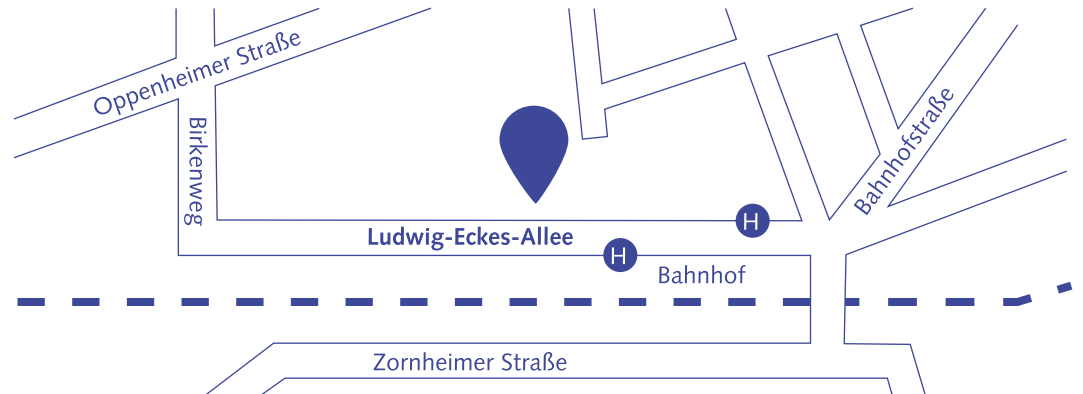

Hörsysteme Jörg Rempe

Meisterbetrieb für Hörgeräte,
Hörberatung und Gehörtherapie

Adresse:

Ludwig-Eckes-Allee 6
55268 Nieder-Olm
Telefon: 06136.5545
Mail: info@rempe.de

Öffnungszeiten:

Montag bis Freitag
08.30 – 12.30 Uhr
13.30 – 18.00 Uhr

Zwischen 12:30 und 13:30 Termine nach Vereinbarung.

Anfahrt mit dem Auto

Die Filiale liegt unweit der B420.

Von der A63 nehmen Sie die Ausfahrt 6 nach Nieder-Olm und folgen der B420 Richtung Stadtzentrum. Die Filiale liegt direkt gegenüber des Nieder-Olmer Bahnhofs.

Parkmöglichkeiten gibt es direkt an der Ludwig-Eckes-Allee oder in den umliegenden Straßen.

Anfahrt mit öffentlichen Verkehrsmitteln

Zug:

Fahren Sie bis zum Nieder-Olmer Bahnhof

Bus:

Alternativ können Sie Buslinien nutzen, die in der Nähe der Ludwig-Eckes-Allee halten

Linie 652: Fährt von Mainz über Klein-Winternheim und Nieder-Olm nach Sörrenloch und Uнденheim

Linie 66: Verkehrt zwischen Mainz-Altstadt, Zornheim und Nieder-Olm

Fußweg:

Von dort sind es ca. 1-2 Gehminuten zur Filiale

info@rempe.de | www.rempe.de